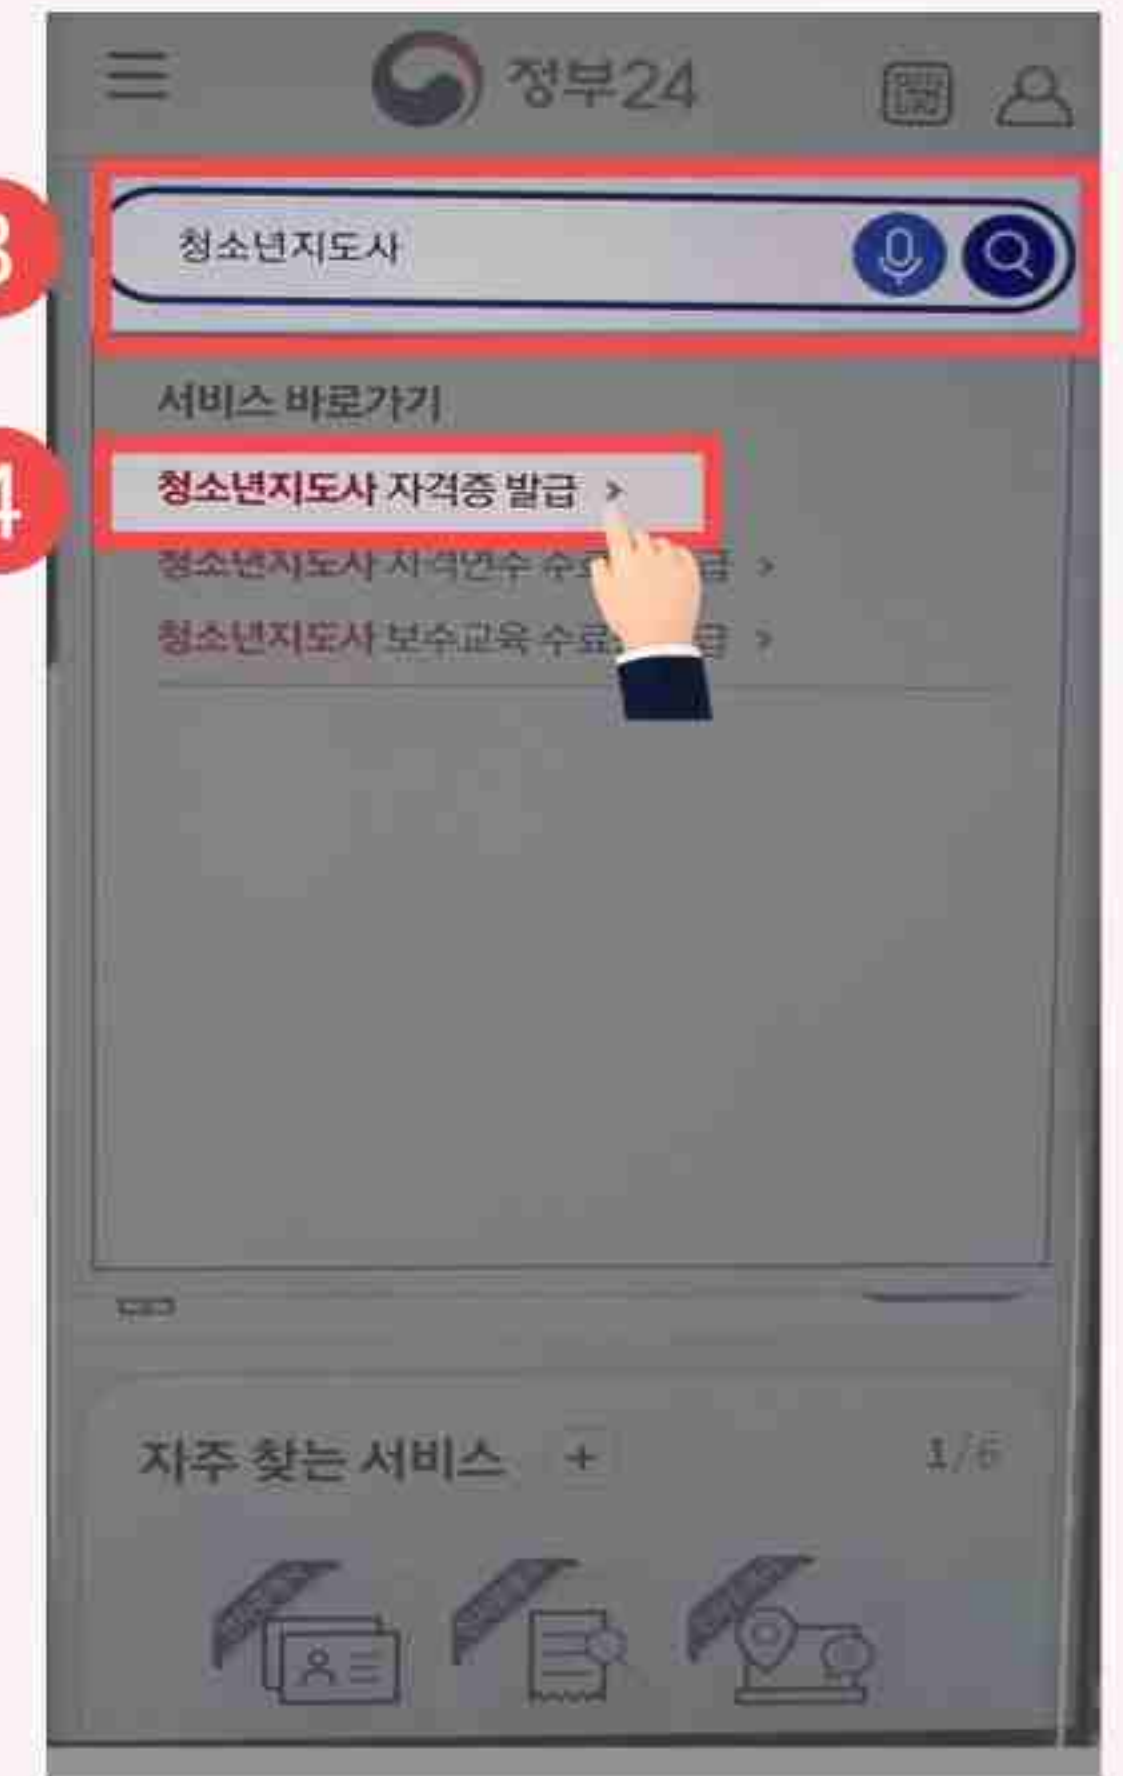

4. '기관명' 선택 > '보내기'
*등록되어 있는 기관만 제출 가능.

안드로이드(AOS) 사용법

1. '정부24' 어플 다운로드 후 로그인

2. 터치

3. '청소년지도사' 입력

4. '발급' 터치

안드로이드(AOS) 사용법

1. 발급