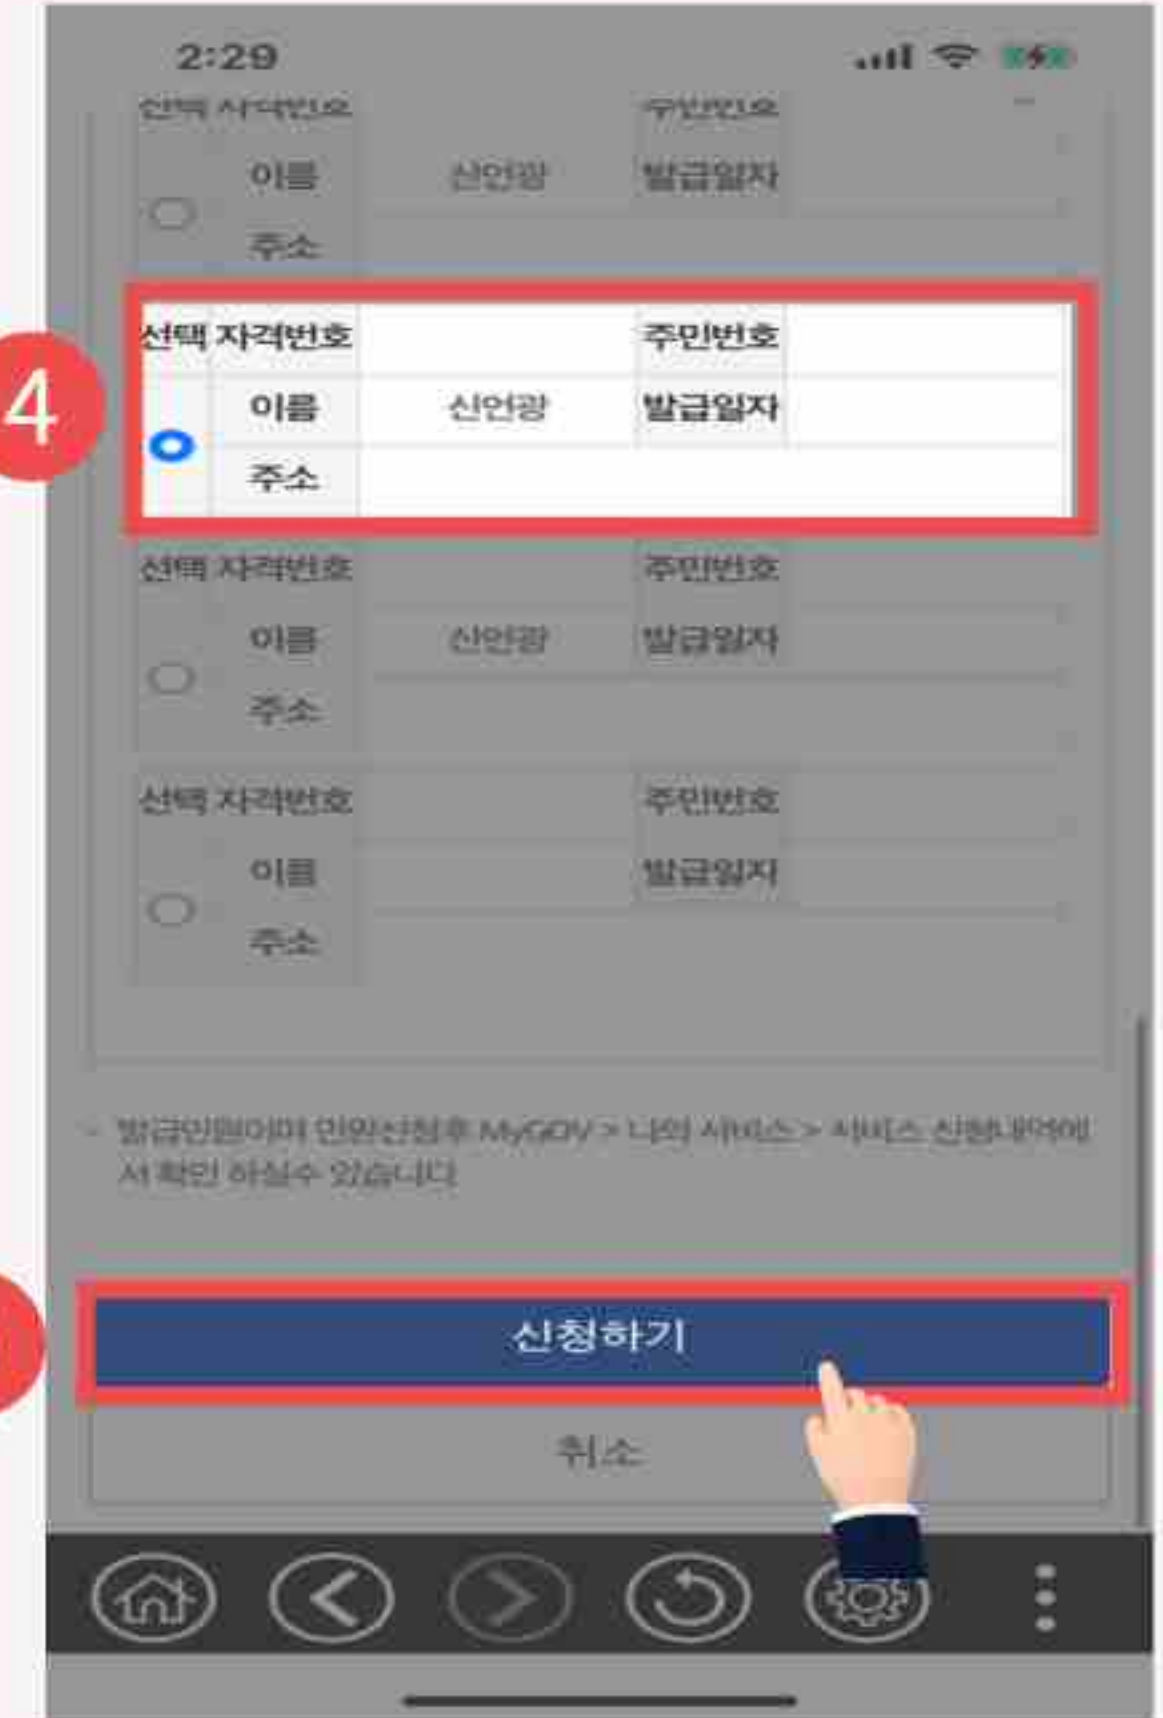

아이폰(iOS) 사용법

1. '정부24' 어플 다운로드 후 로그인

2. 터치

3. '청소년지도사' 입력

4. '발급' 터치

1. 발급

2. 급수선택 > 조회

3. '전자문서지갑' 전송 터치