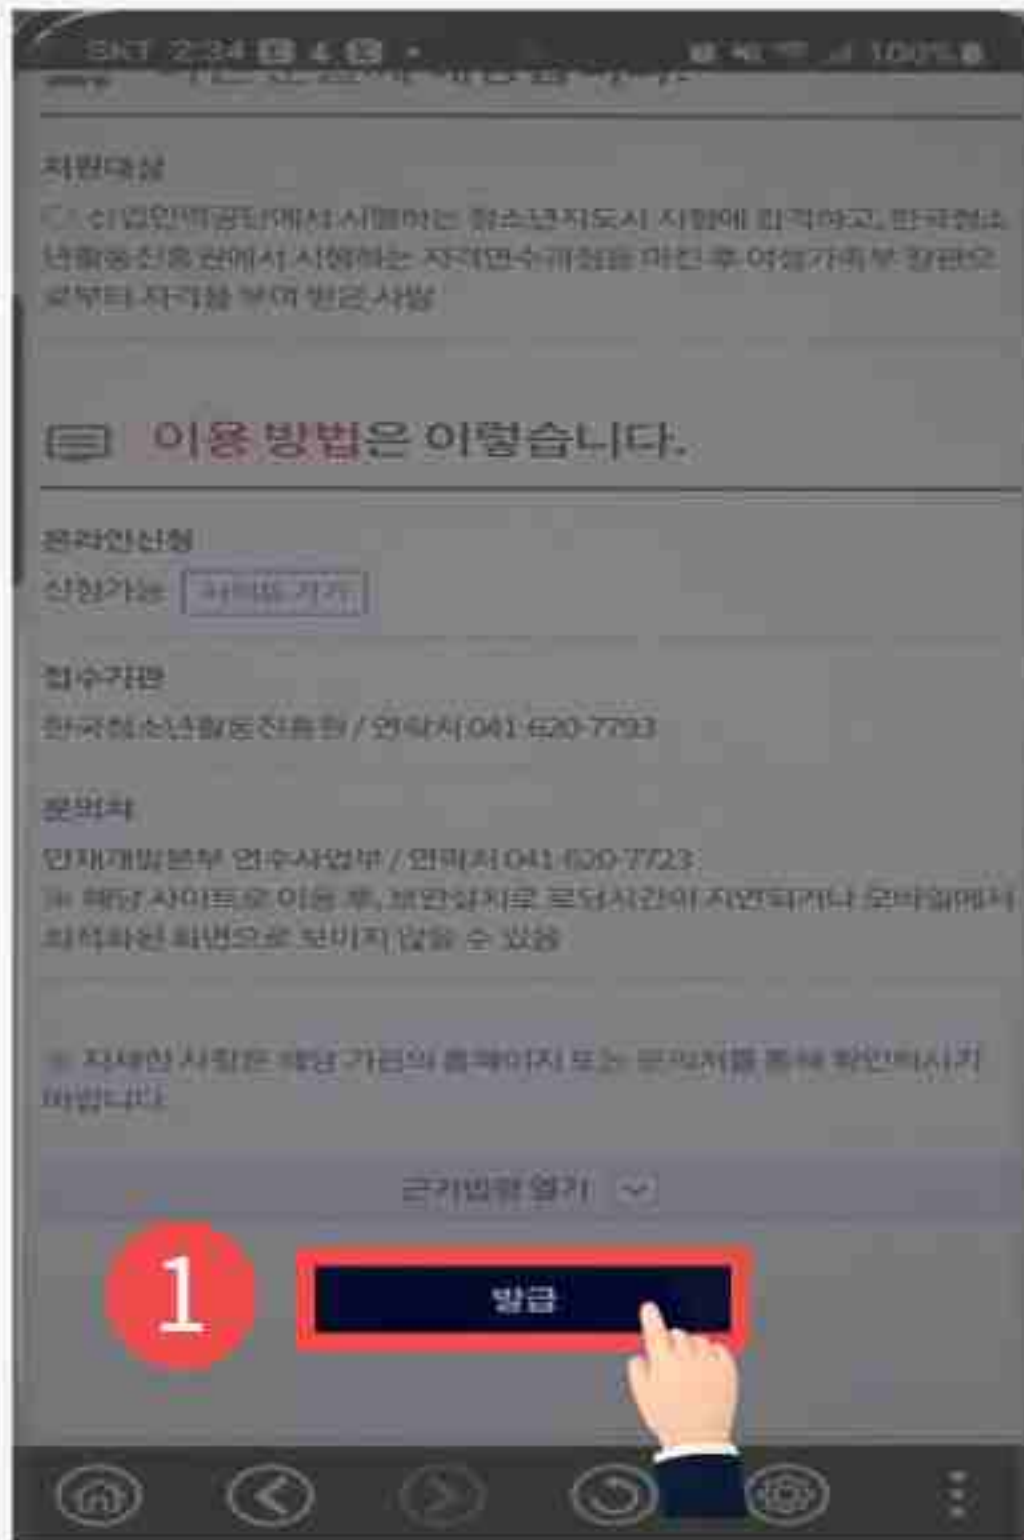

4. '기관명' 선택 > '보내기'
*등록되어 있는 기관만 제출 가능.

안드로이드(AOS) 사용법

1. '정부24' 어플 다운로드 후 로그인

2. 터치

3. '청소년지도사' 입력

4. '발급' 터치

안드로이드(AOS) 사용법

1. 발급