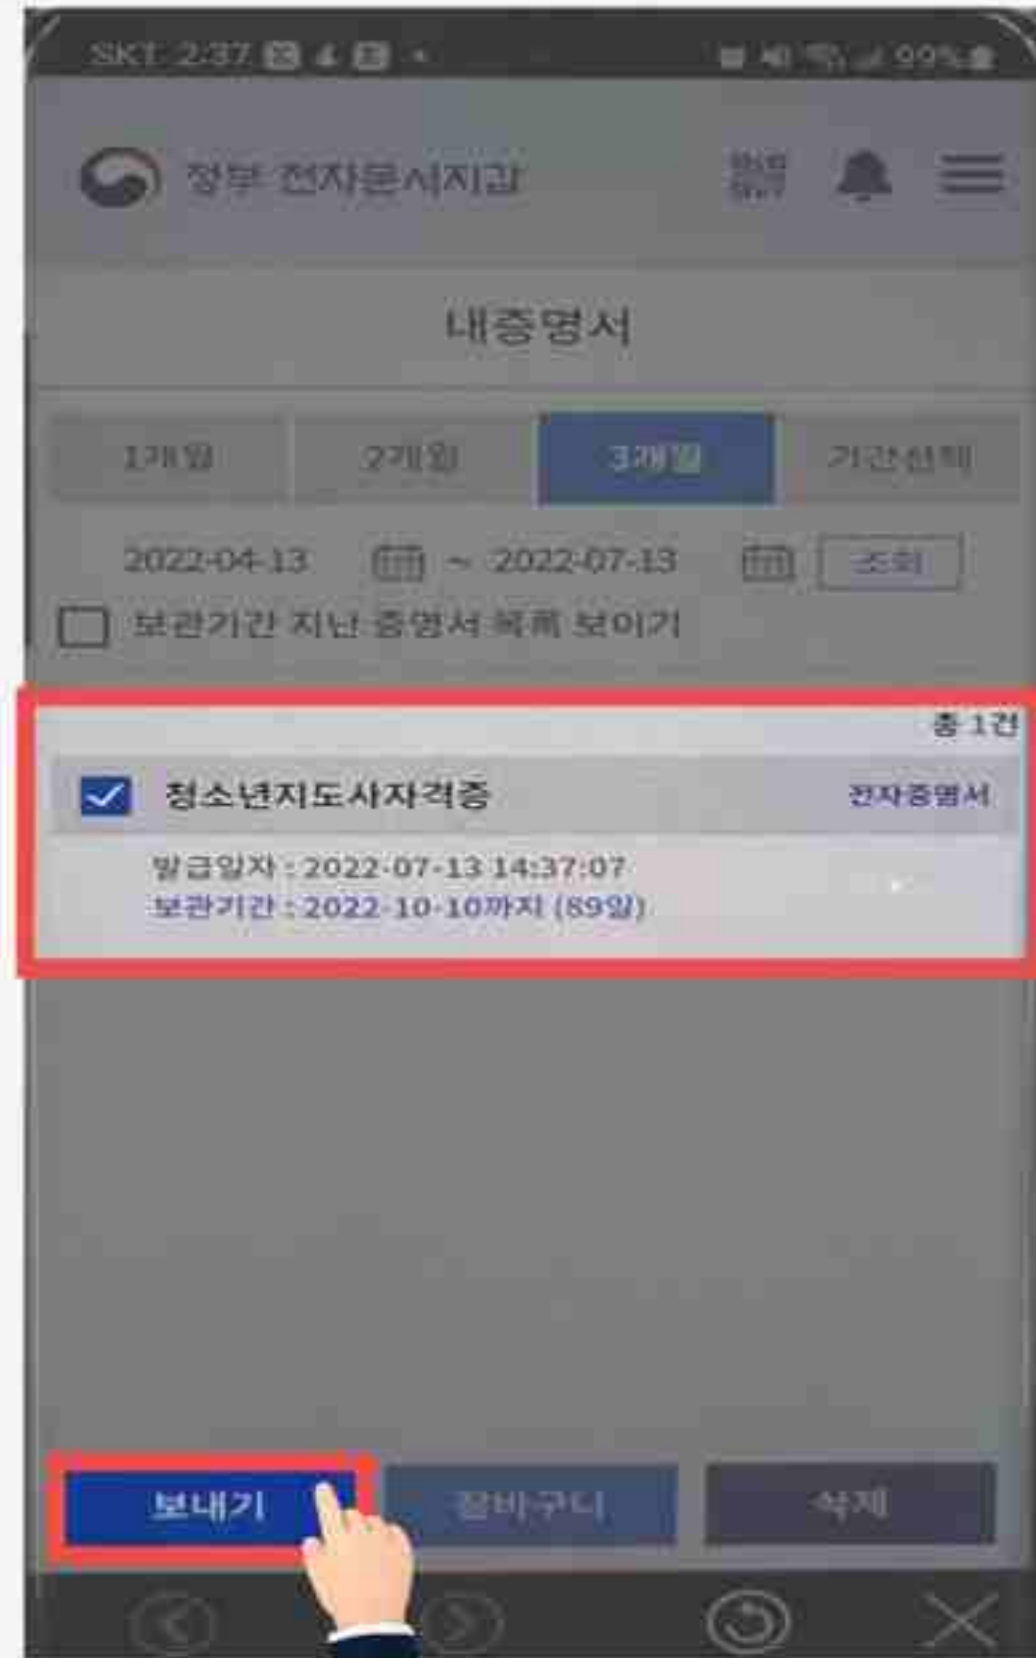

2. 급수선택 > 조회

3. '전자문서지갑 전송' 터치

4. 자격증 선택

5. 신청하기

안드로이드(AOS) 사용법

1

자격증 발급이 완료되었습니다!
1. '전자문서지갑' 터치

2