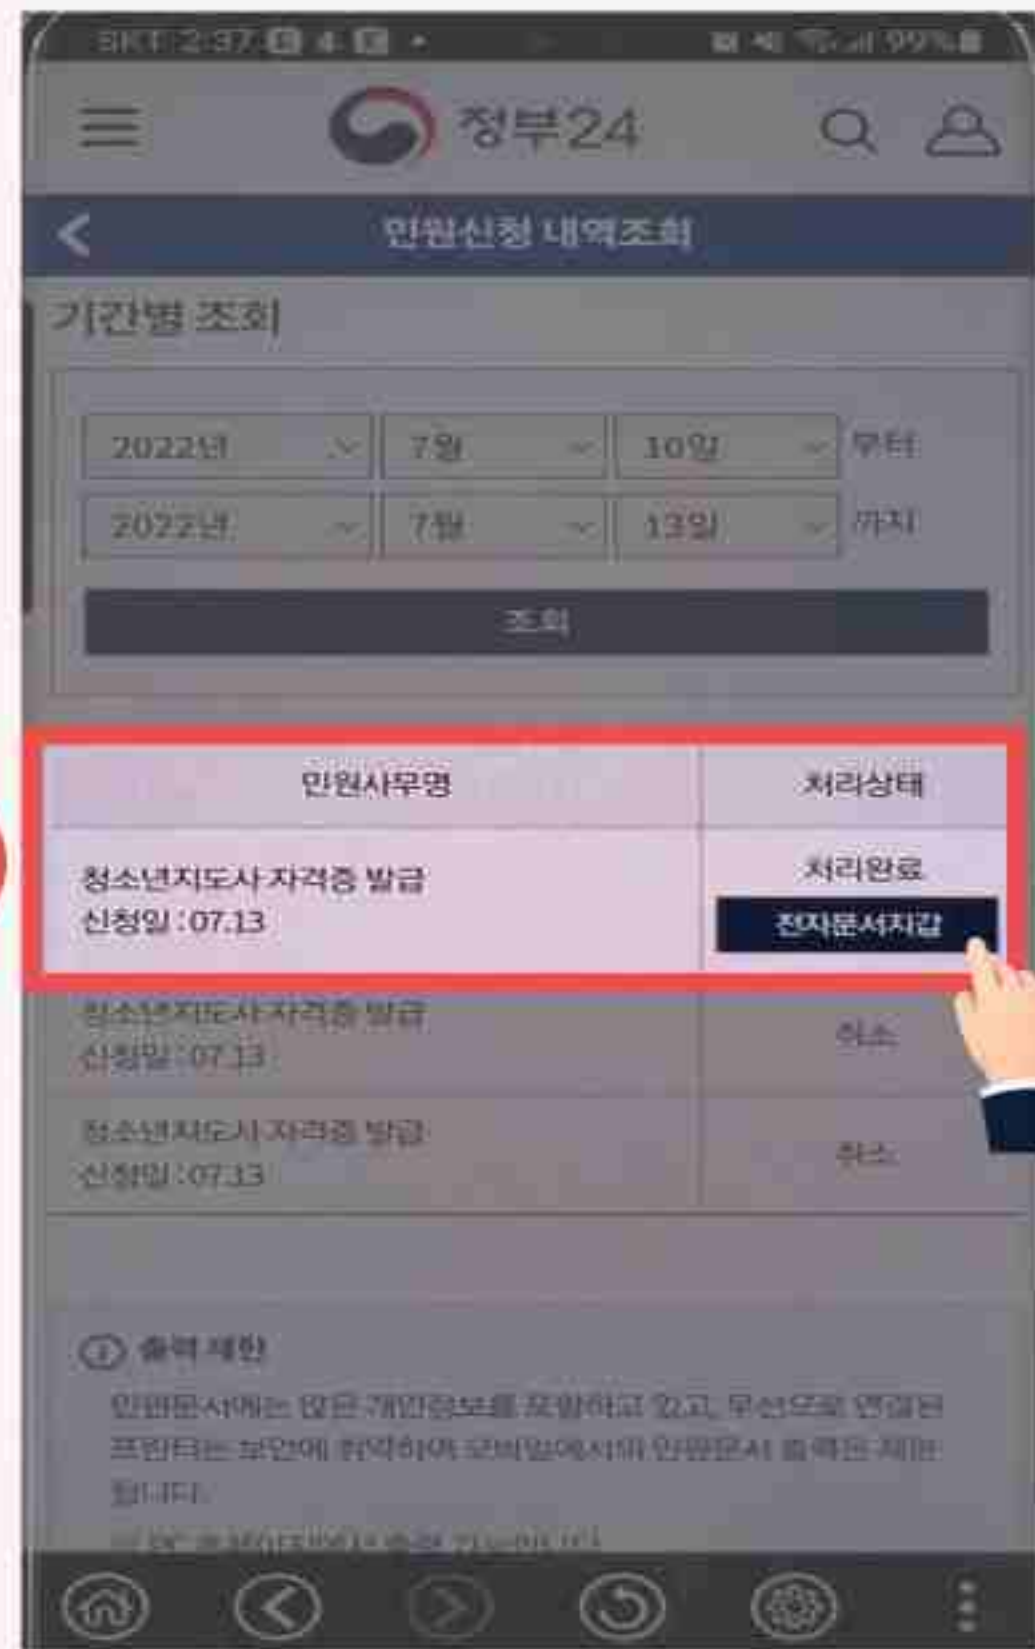

2. 급수선택 > 조회

3. '전자문서지갑 전송' 터치

4. 자격증 선택

5. 신청하기

안드로이드(AOS) 사용법

1

자격증 발급이 완료되었습니다!
1. '전자문서지갑' 터치

2