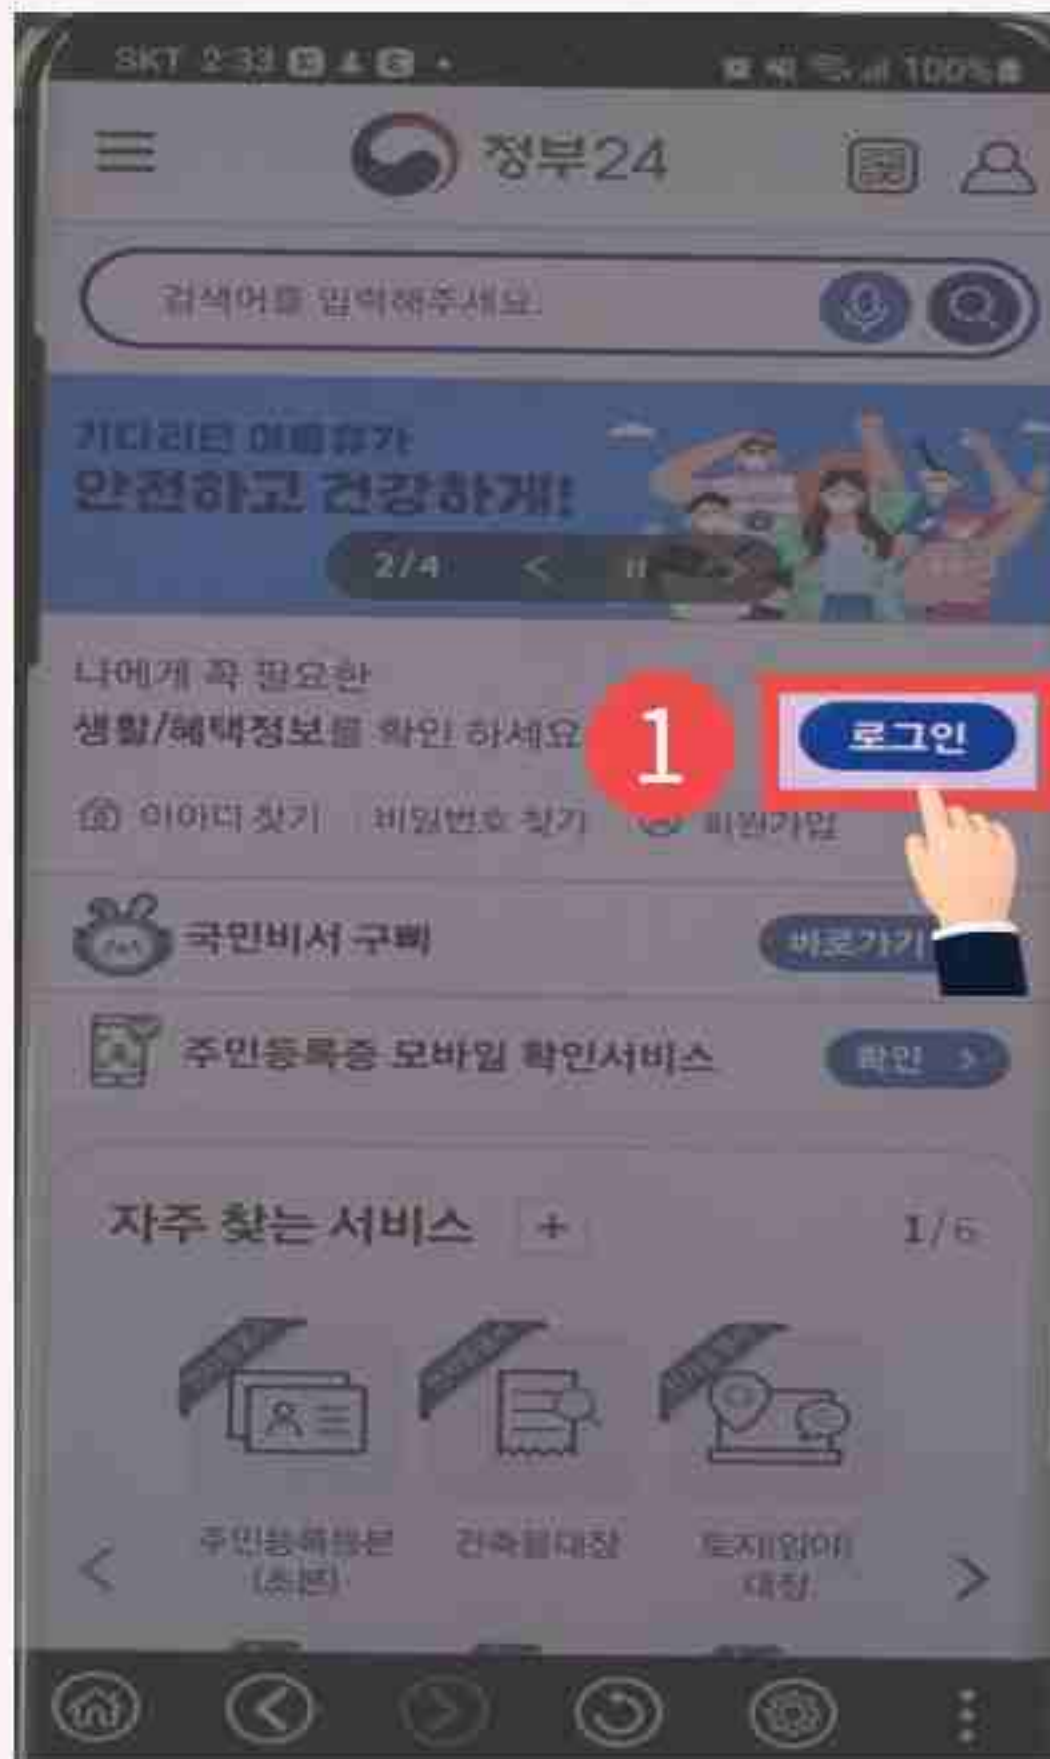

아이폰(iOS) 사용법

1. '정부24' 어플 다운로드 후 로그인

2. 터치

3. '청소년지도사' 입력

4. '발급' 터치

1. 발급

2. 급수선택 > 조회

3. '전자문서지갑' 전송 터치

4. 자격증 선택

5. 신청하기

1

자격증 발급이 완료되었습니다!
1. '전자문서지급' 터치

2

3

2 자격증 선택
3. '보내기' 터치

4

4. '기관명' 선택 > '보내기'
*등록되어 있는 기관만 제출 가능.

안드로이드(AOS) 사용법

1. '정부24' 어플 다운로드 후 로그인

2. 터치

3. '청소년지도사' 입력

4. '발급' 터치

안드로이드(AOS) 사용법

1. 발급