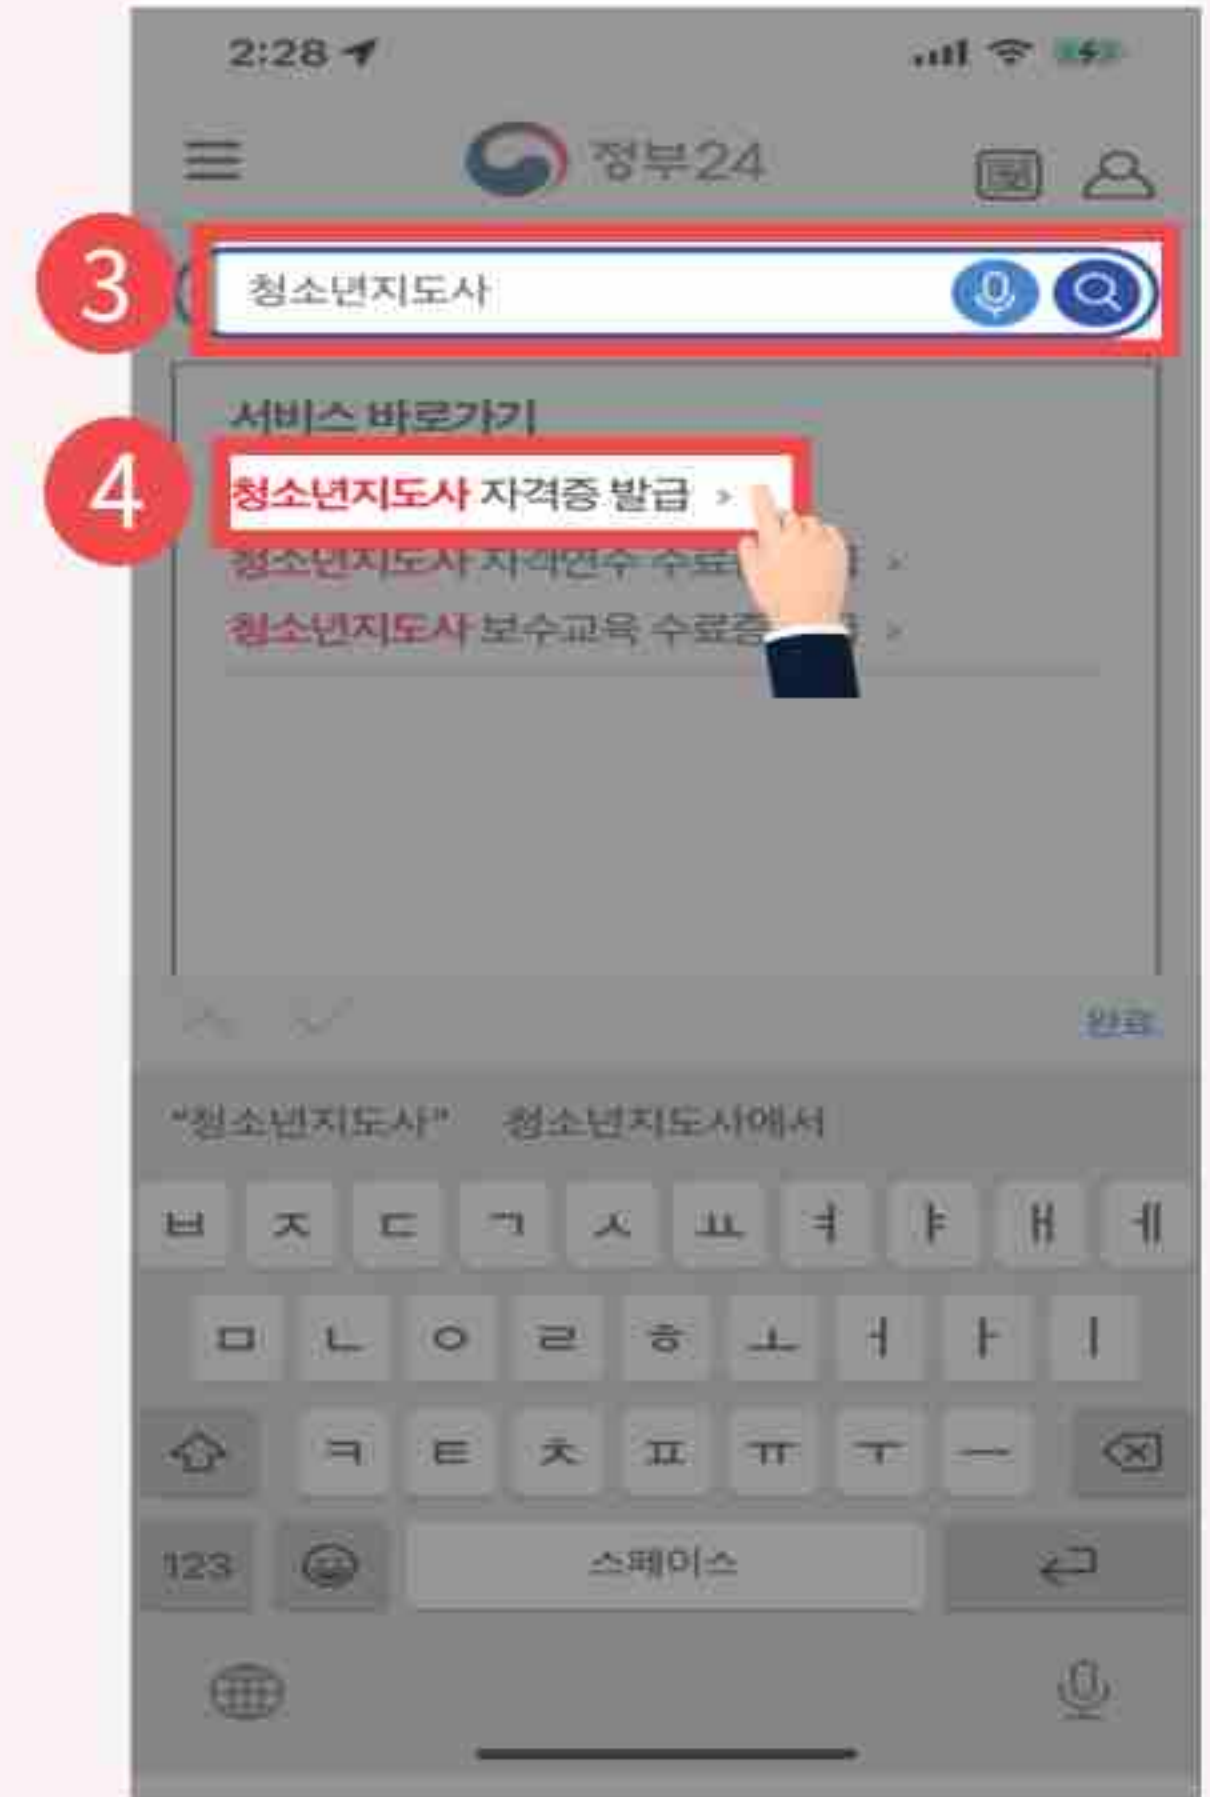

보안은?

최신의 보안기술 적용
(블록체인 보안 등)

사용 매뉴얼

핸드폰 기종에 맞는 페이지를 찾아가시기 바랍니다.

아이폰(iOS)

p.4

안드로이드(AOS)

p.7

아이폰(iOS) 사용법

1. '정부24' 어플 다운로드 후 로그인

2. 터치

3. '청소년지도사' 입력

4. '발급' 터치

1. 발급

2. 급수선택 > 조회

3. '전자문서지갑' 전송 터치