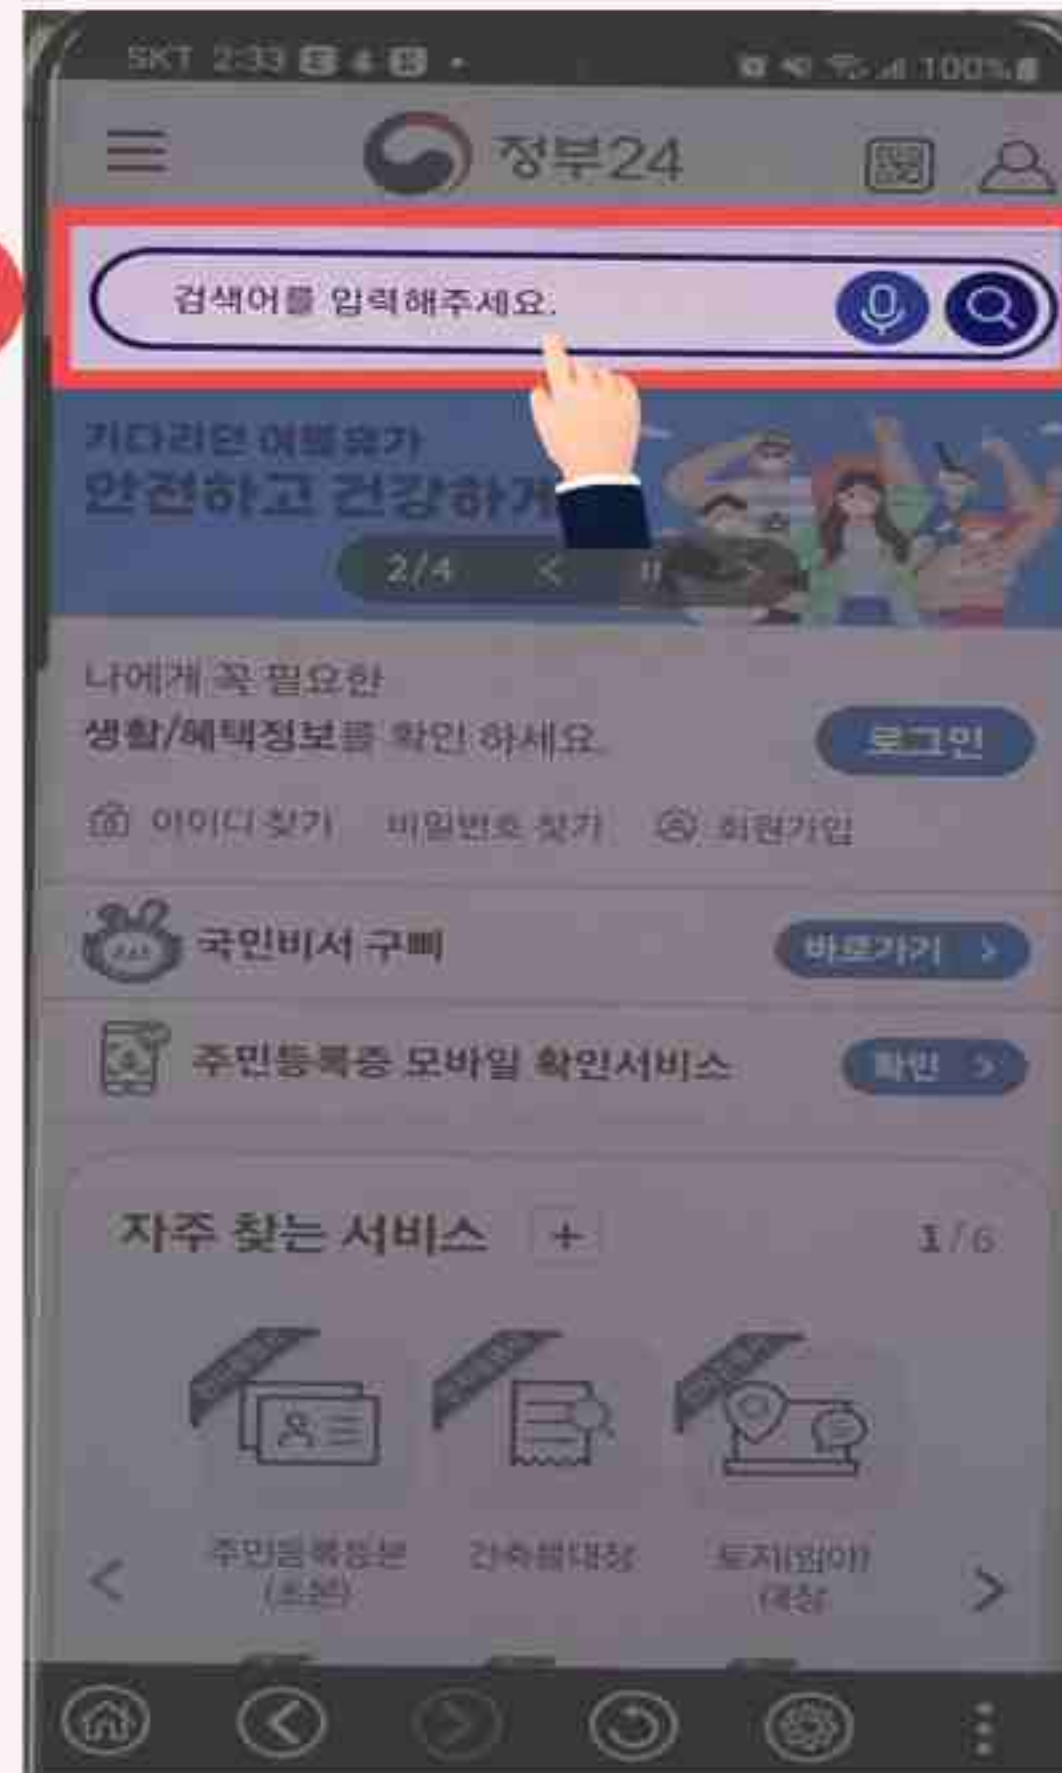

아이폰(iOS) 사용법

1. '정부24' 어플 다운로드 후 로그인

2. 터치

3. '청소년지도사' 입력

4. '발급' 터치

1. 발급

2. 급수선택 > 조회

3. '전자문서지갑' 전송 터치

4. 자격증 선택

5. 신청하기

1

자격증 발급이 완료되었습니다!
1. '전자문서지급' 터치

2

3

2 자격증 선택
3. '보내기' 터치

4

4. '기관명' 선택 > '보내기'
*등록되어 있는 기관만 제출 가능.

안드로이드(AOS) 사용법

1. '정부24' 어플 다운로드 후 로그인

2. 터치

3. '청소년지도사' 입력

4. '발급' 터치

안드로이드(AOS) 사용법

1. 발급