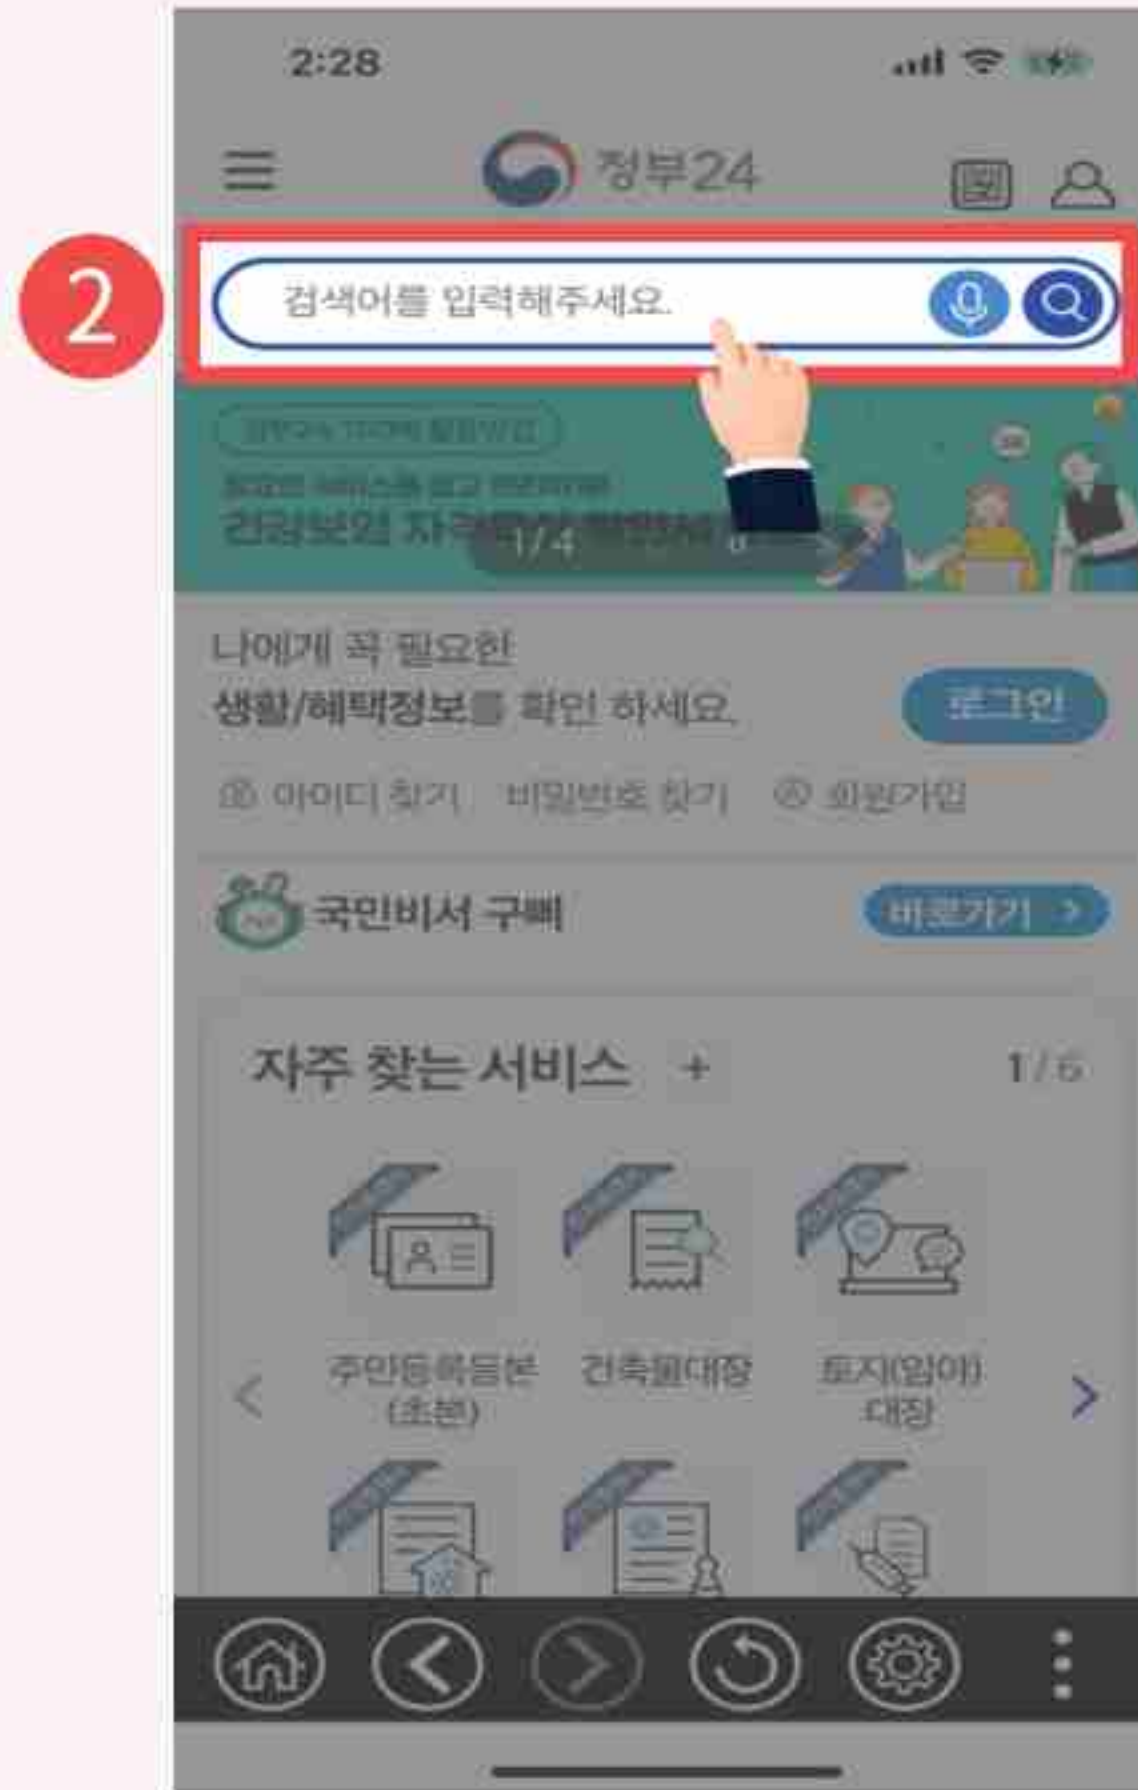

보안은?

최신의 보안기술 적용
(블록체인 보안 등)

사용 매뉴얼

핸드폰 기종에 맞는 페이지를 찾아가시기 바랍니다.

아이폰(iOS)

p.4

안드로이드(AOS)

p.7

아이폰(iOS) 사용법

1. '정부24' 어플 다운로드 후 로그인

2. 터치

3. '청소년지도사' 입력

4. '발급' 터치

1. 발급

2. 급수선택 > 조회

3. '전자문서지갑' 전송 터치