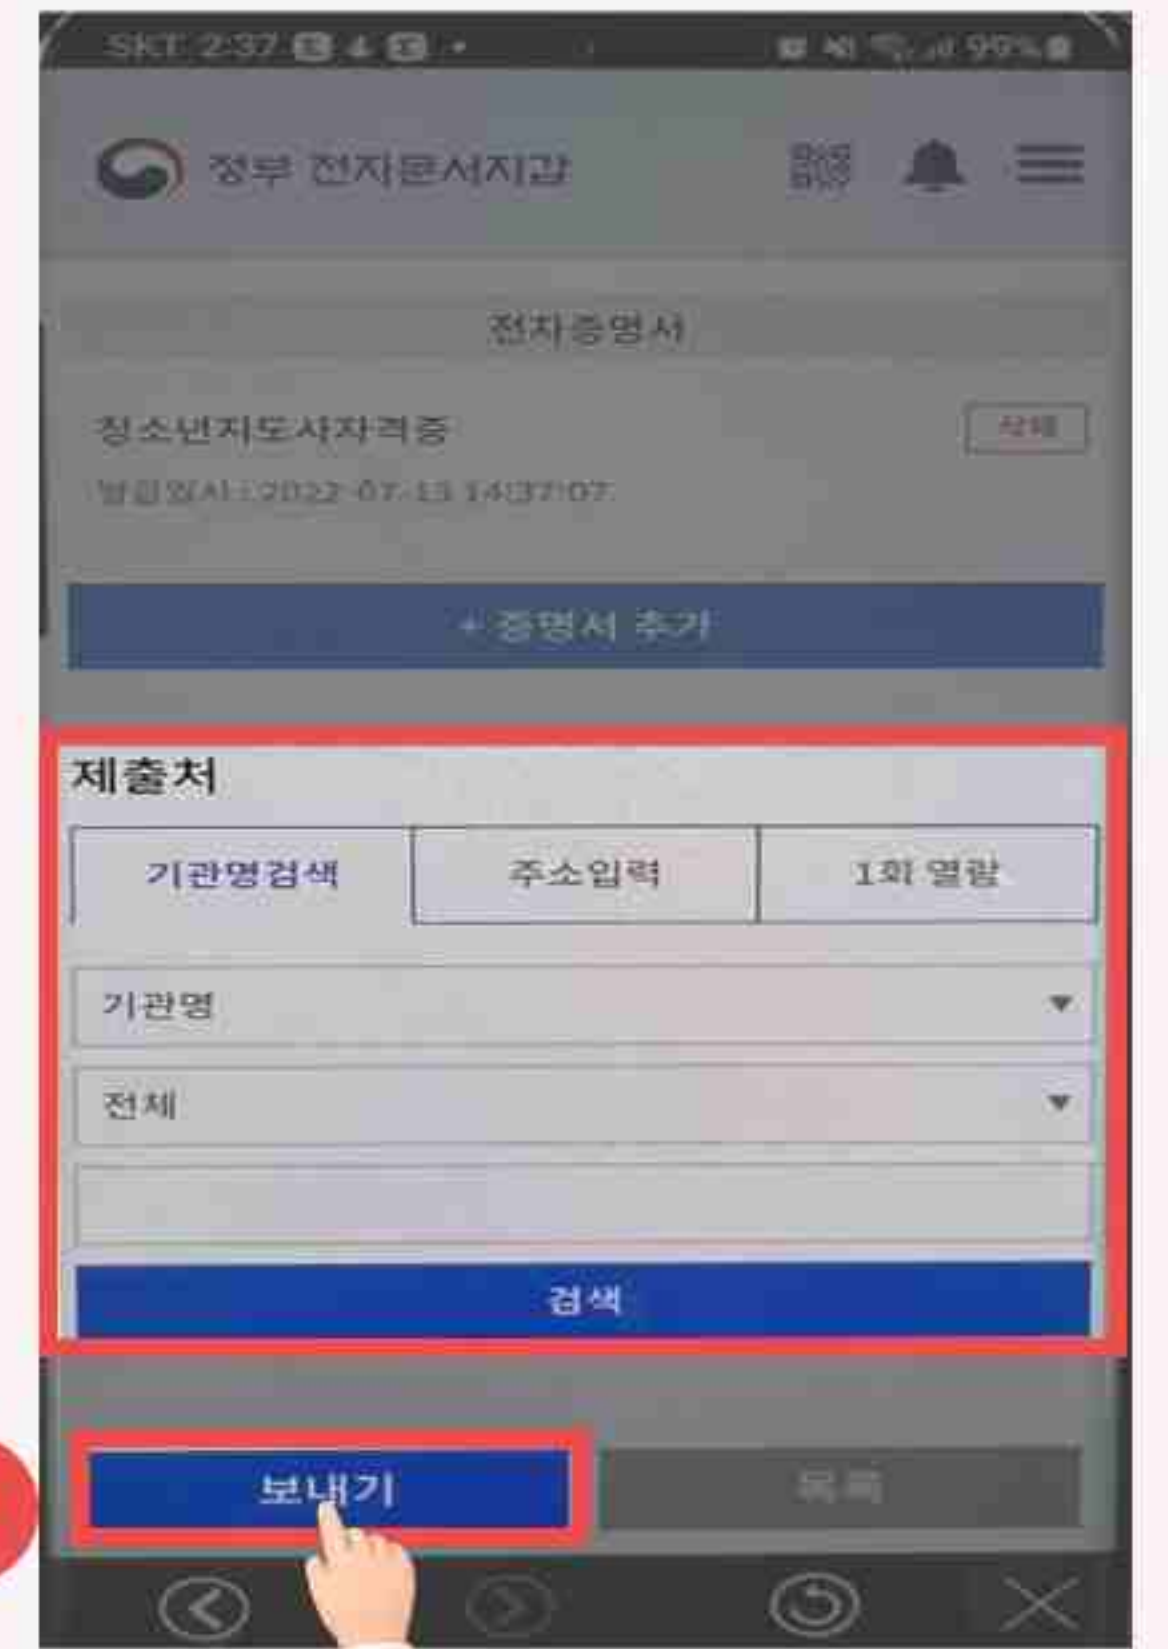

4

4. '기관명' 선택 > '보내기'
*등록되어 있는 기관만 제출 가능.