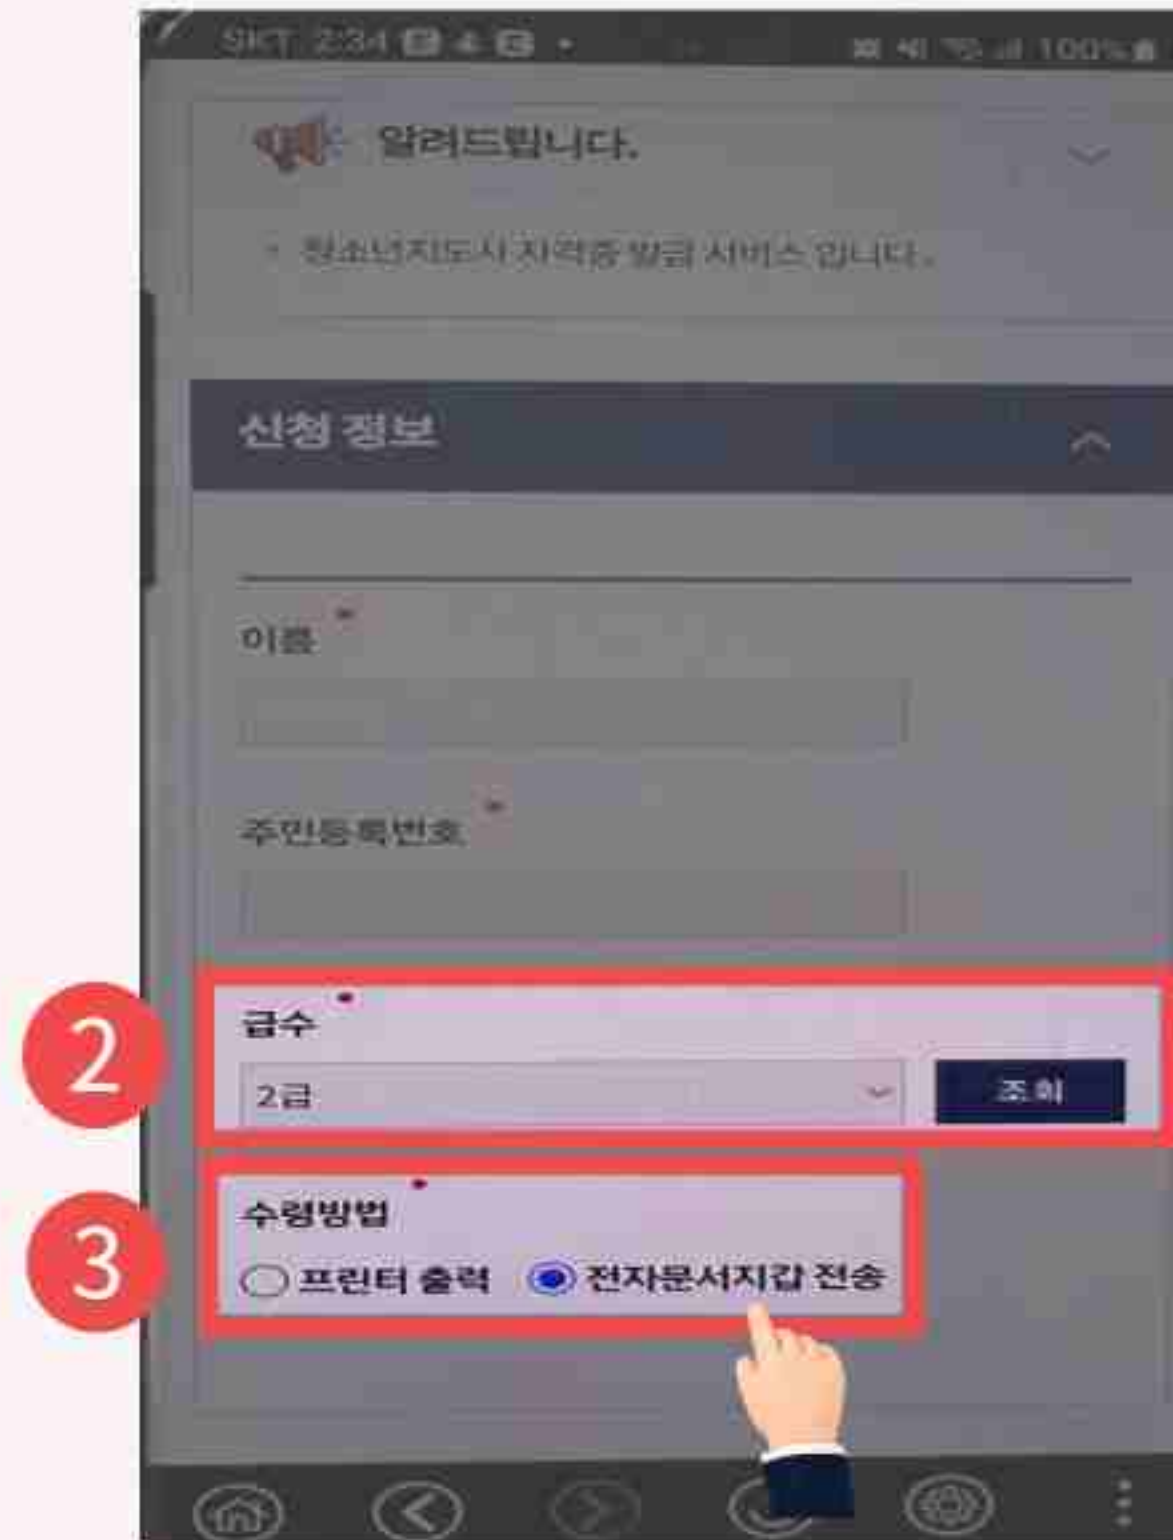

4. '기관명' 선택 > '보내기'
*등록되어 있는 기관만 제출 가능.

안드로이드(AOS) 사용법

1. '정부24' 어플 다운로드 후 로그인

2. 터치

3. '청소년지도사' 입력

4. '발급' 터치

안드로이드(AOS) 사용법

1. 발급